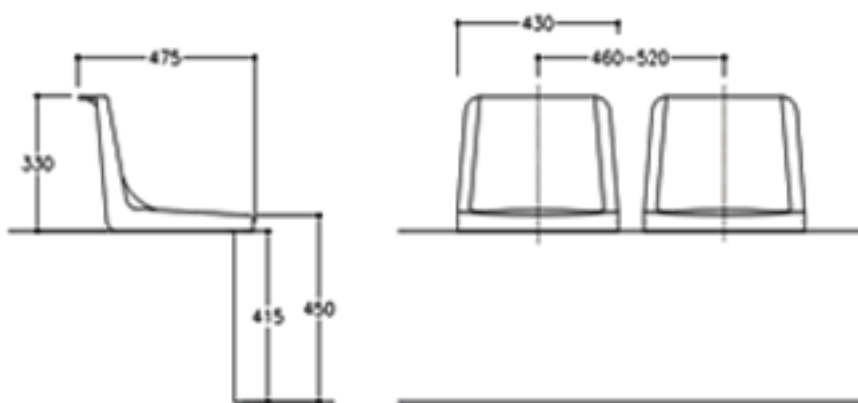

B-92 SG

Silla anatómica con respaldo para su instalación sobre la grada de obra.

- Asiento con rayado antideslizante en forma de espiga
- Fijación directa sobre grada mediante dos anclajes especiales
- Agujeros de desagüe en forma de anillo olímpico
- Silla homologada para la Olimpiada Barcelona-92
- Cumple normativa UEFA y FIFA
- Opcional: Numeración
- P: 1.559 Kg / V: 0,020 m³

Normativa UEFA y FIFA: Este producto cumple con la normativa de la FIFA y la UEFA (respaldo entre 300 y 350 mm, profundidad entre 350 y 400 mm y ancho entre 400 y 480 mm).