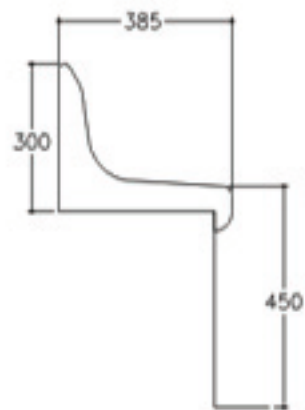

S-97 SG

Silla con 300 mm de respaldo cerrado en todo su perímetro de apoyo sobre grada para facilitar la limpieza

- Para su instalación en Gradas de obra o Gradas Telescópicas
- Fijación directa sobre grada mediante 2 anclajes especiales
- Placa de numeración (opcional número)
- Cumple normativa UEFA y FIFA
- P: 1.525 Kg / V: 0,025m³

Normativa UEFA y FIFA: Este producto cumple con la normativa de la FIFA y la UEFA (respaldo entre 300 y 350 mm, profundidad entre 350 y 400 mm y ancho entre 400 y 480 mm).