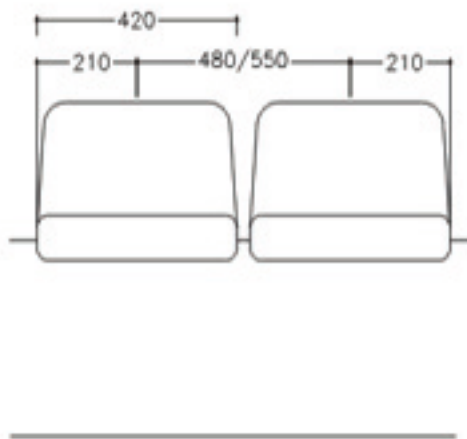

S-97 SG

Silla con 300 mm de respaldo cerrado en todo su perímetro de apoyo sobre grada para facilitar la limpieza

- Para su instalación en Gradas de obra o Gradas Telescópicas
- Fijación directa sobre grada mediante 2 anclajes especiales
- Placa de numeración (opcional número)
- Cumple normativa UEFA y FIFA
- P: 1.525 Kg / V: 0,025m³

Normativa UEFA y FIFA: Este producto cumple con la normativa de la FIFA y la UEFA (respaldo entre 300 y 350 mm, profundidad entre 350 y 400 mm y ancho entre 400 y 480 mm).